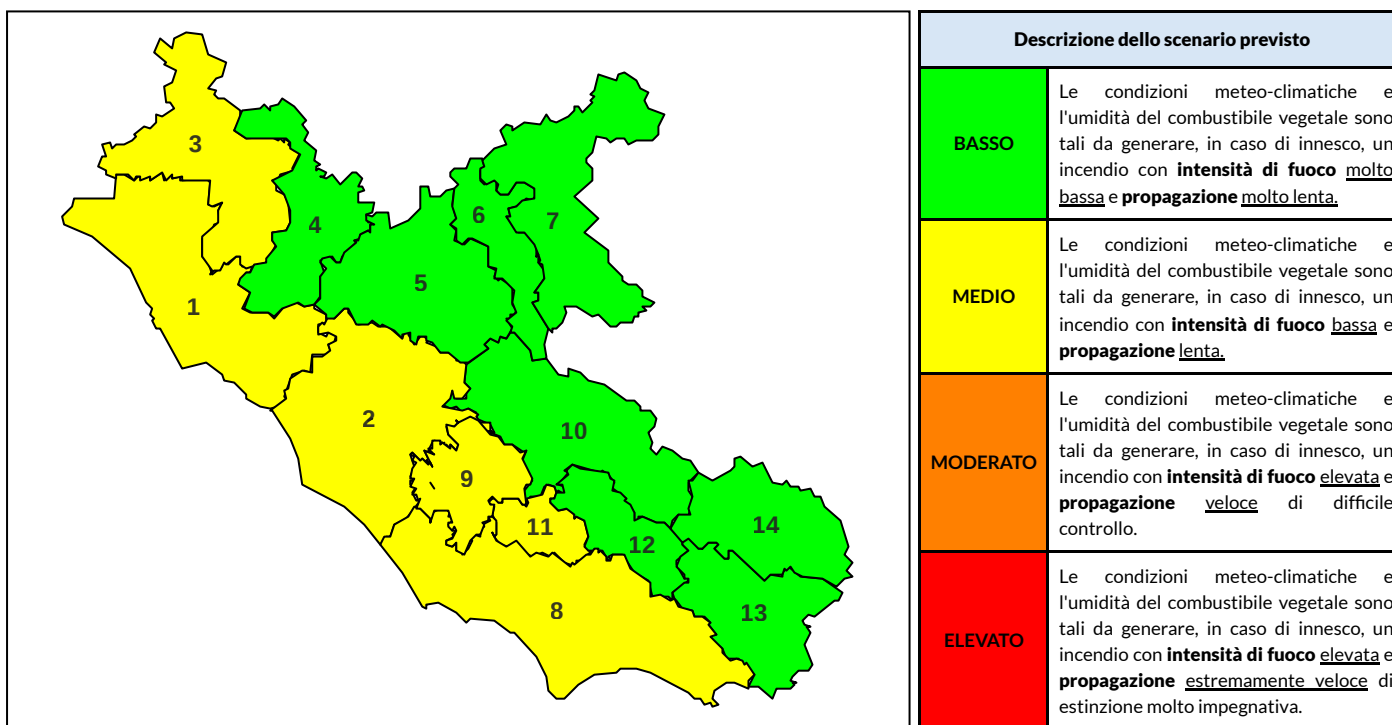

BOLLETTINO DI PERICOLOSITA' DA INCENDI BOSCHIVI

Previsioni per oggi 7-6-2026

Livello di pericolosità da incendio boschivo per Zona di Allerta AIB

Bollettino emesso nel periodo della campagna AIB Lazio sulla base del modello previsionale RISICOLazio, sviluppato in collaborazione con Fondazione CIMA, che fornisce un supporto per la valutazione della Pericolosità da incendio boschivo aggregata sulle Zone di Allerta AIB, approvate come parte integrante del Piano AIB Lazio 2020-2022 con DGR n° 270 del 15/05/2020. Il dettaglio della distribuzione dei Comuni nelle Zone AIB è consultabile al link https://protezionecivile.regione.lazio.it/zone_allerta_aib_comuni/. Le Norme Comportamentali per la popolazione sono consultabili al link https://protezionecivile.regione.lazio.it/norme_comportamentali_aib/.

Zona AIB	1	2	3	4	5	6	7	8	9	10	11	12	13	14
Livello Pericolosità	MEDIO	MEDIO	MEDIO	BASSO	BASSO	BASSO	BASSO	MEDIO	MEDIO	BASSO	MEDIO	BASSO	BASSO	BASSO

NOTE

BOLLETTINO DI PERICOLOSITA' DA INCENDI BOSCHIVI

Previsioni per domani 8-6-2026

Livello di pericolosità da incendio boschivo per Zona di Allerta AIB

Bollettino emesso nel periodo della campagna AIB Lazio sulla base del modello previsionale RISICOLazio, sviluppato in collaborazione con Fondazione CIMA, che fornisce un supporto per la valutazione della Pericolosità da incendio boschivo aggregata sulle Zone di Allerta AIB, approvate come parte integrante del Piano AIB Lazio 2020-2022 con DGR n° 270 del 15/05/2020. Il dettaglio della distribuzione dei Comuni nelle Zone AIB è consultabile al link https://protezionecivile.regione.lazio.it/zone_allerta_aib_comuni/. Le Norme Comportamentali per la popolazione sono consultabili al link https://protezionecivile.regione.lazio.it/norme_comportamentali_aib/.

Zona AIB	1	2	3	4	5	6	7	8	9	10	11	12	13	14
Livello Pericolosità	MEDIO	MEDIO	MEDIO	MEDIO	MEDIO	BASSO	BASSO	MEDIO	MEDIO	MEDIO	MEDIO	MEDIO	MEDIO	MEDIO