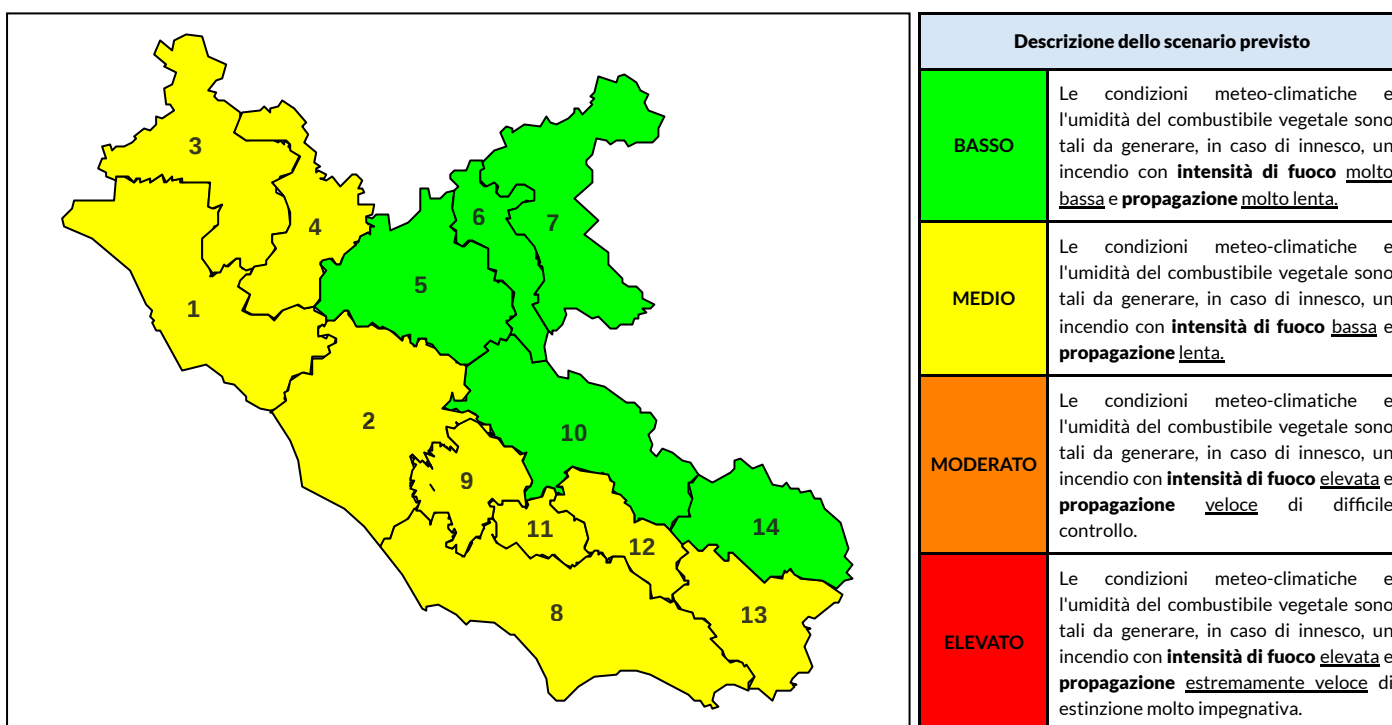

BOLLETTINO DI PERICOLOSITA' DA INCENDI BOSCHIVI

Previsioni per domani 8-6-2026

Livello di pericolosità da incendio boschivo per Zona di Allerta AIB

Bollettino emesso nel periodo della campagna AIB Lazio sulla base del modello previsionale RISICOLazio, sviluppato in collaborazione con Fondazione CIMA, che fornisce un supporto per la valutazione della Pericolosità da incendio boschivo aggregata sulle Zone di Allerta AIB, approvate come parte integrante del Piano AIB Lazio 2020-2022 con DGR n° 270 del 15/05/2020. Il dettaglio della distribuzione dei Comuni nelle Zone AIB è consultabile al link <https://protezionecivile.regione.lazio.it/zone_allerta_aib_comuni/>. Le Norme Comportamentali per la popolazione sono consultabili al link <https://protezionecivile.regione.lazio.it/norme_comportamentali_aib/>.

Zona AIB	1	2	3	4	5	6	7	8	9	10	11	12	13	14
Livello Pericolosità	MEDIO	MEDIO	MEDIO	MEDIO	BASSO	BASSO	BASSO	MEDIO	MEDIO	BASSO	MEDIO	MEDIO	MEDIO	BASSO